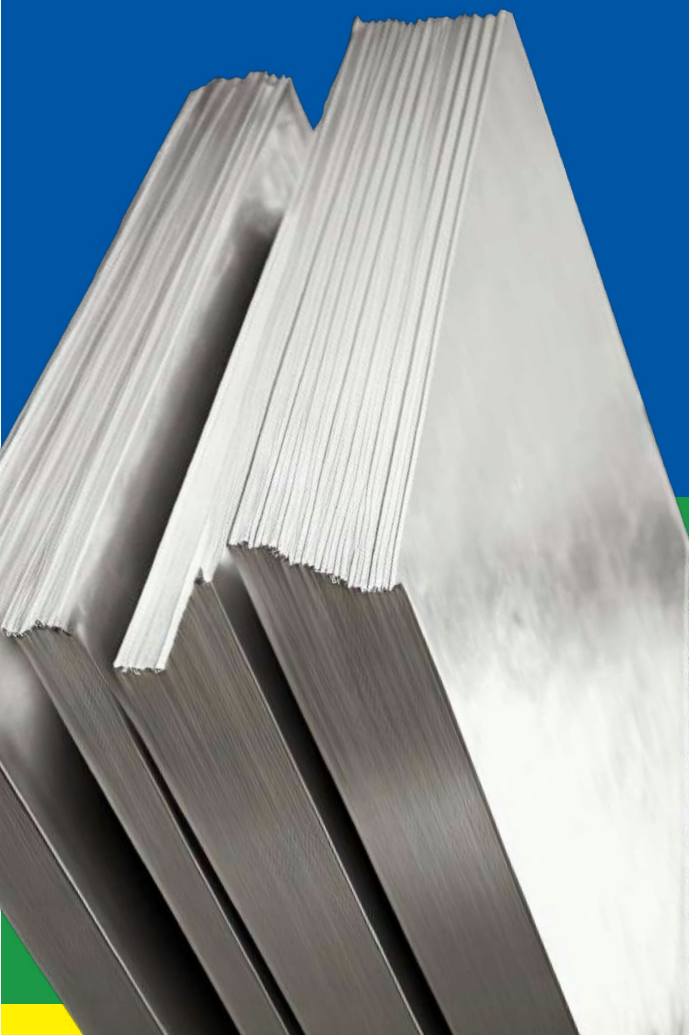

## LINHA CHAPAS JEFER

GRUPO  
**JEFER**  
SOMOS FEITOS DE AÇO

- ✦ Espessuras: 0,50 mm até 19 mm.
- 📦 Fardos embalados de até 2.500 kg.
- ↔ Comprimentos: de 3 m e 6 m, comprimentos especiais sob encomenda.

Com um catálogo diversificado, que inclui chapas, fio máquina, perfis, perfis para drywall, steel frame, telhas, tubos e bobinas de aço, a Jefer está sempre em movimento.

A localização estratégica de nossas unidades nos estados de São Paulo, Minas Gerais e Santa Catarina e nossa frota de mais de 200 caminhões permitem uma logística rápida e eficiente, acelerando a economia e levando mais inovação para todos os setores da indústria.